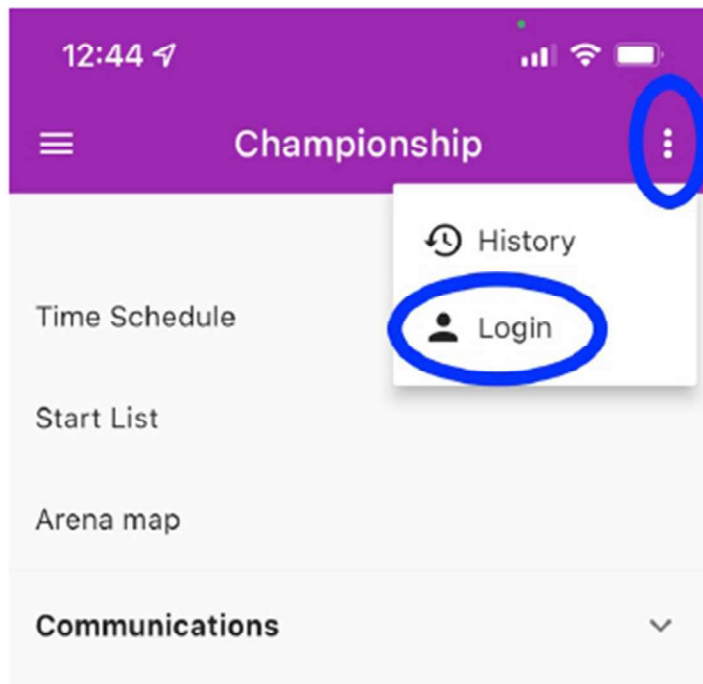

### 1.1 Portal [www.mxribatejo.pt](http://www.mxribatejo.pt)

O portal pode ser acedido por qualquer computador, tablet ou telemóvel.

### 1.2 Aplicação Sportity

A aplicação pode ser instalada em qualquer telemóvel Android ou IOS.

Para instalar e entrar na aplicação deve proceder da seguinte forma:

- Instalar a aplicação através da Play Store ou App Store, logotipo da aplicação:

- Após instalar deve realizar o login colocando a password: mxribatejo

*Sportity*

For direct event information please download the Sportity app and insert this password:

**MXRIBATEJO**

Sportity app is available in