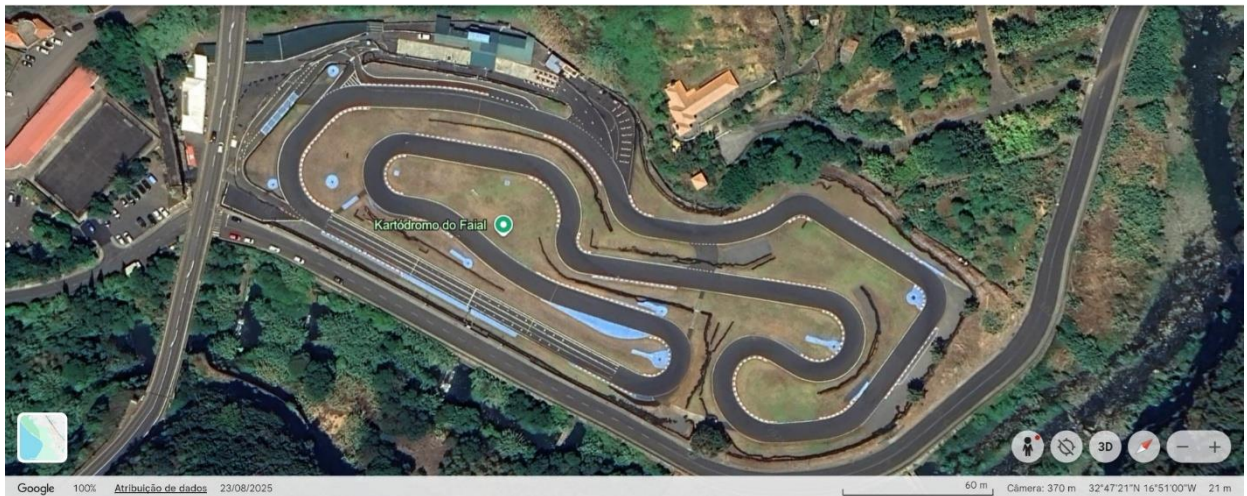

GRANDE PRÉMIO DO FAIAL DE SUPERMOTO

Campeonato Regional de Supermoto 2026

Anexo 1A - CIRCUITO R12

Local: Kartódromo do Faial, na freguesia do Faial, em Santana

Circuito: Desenrolar-se no sentido dos ponteiros do relógio